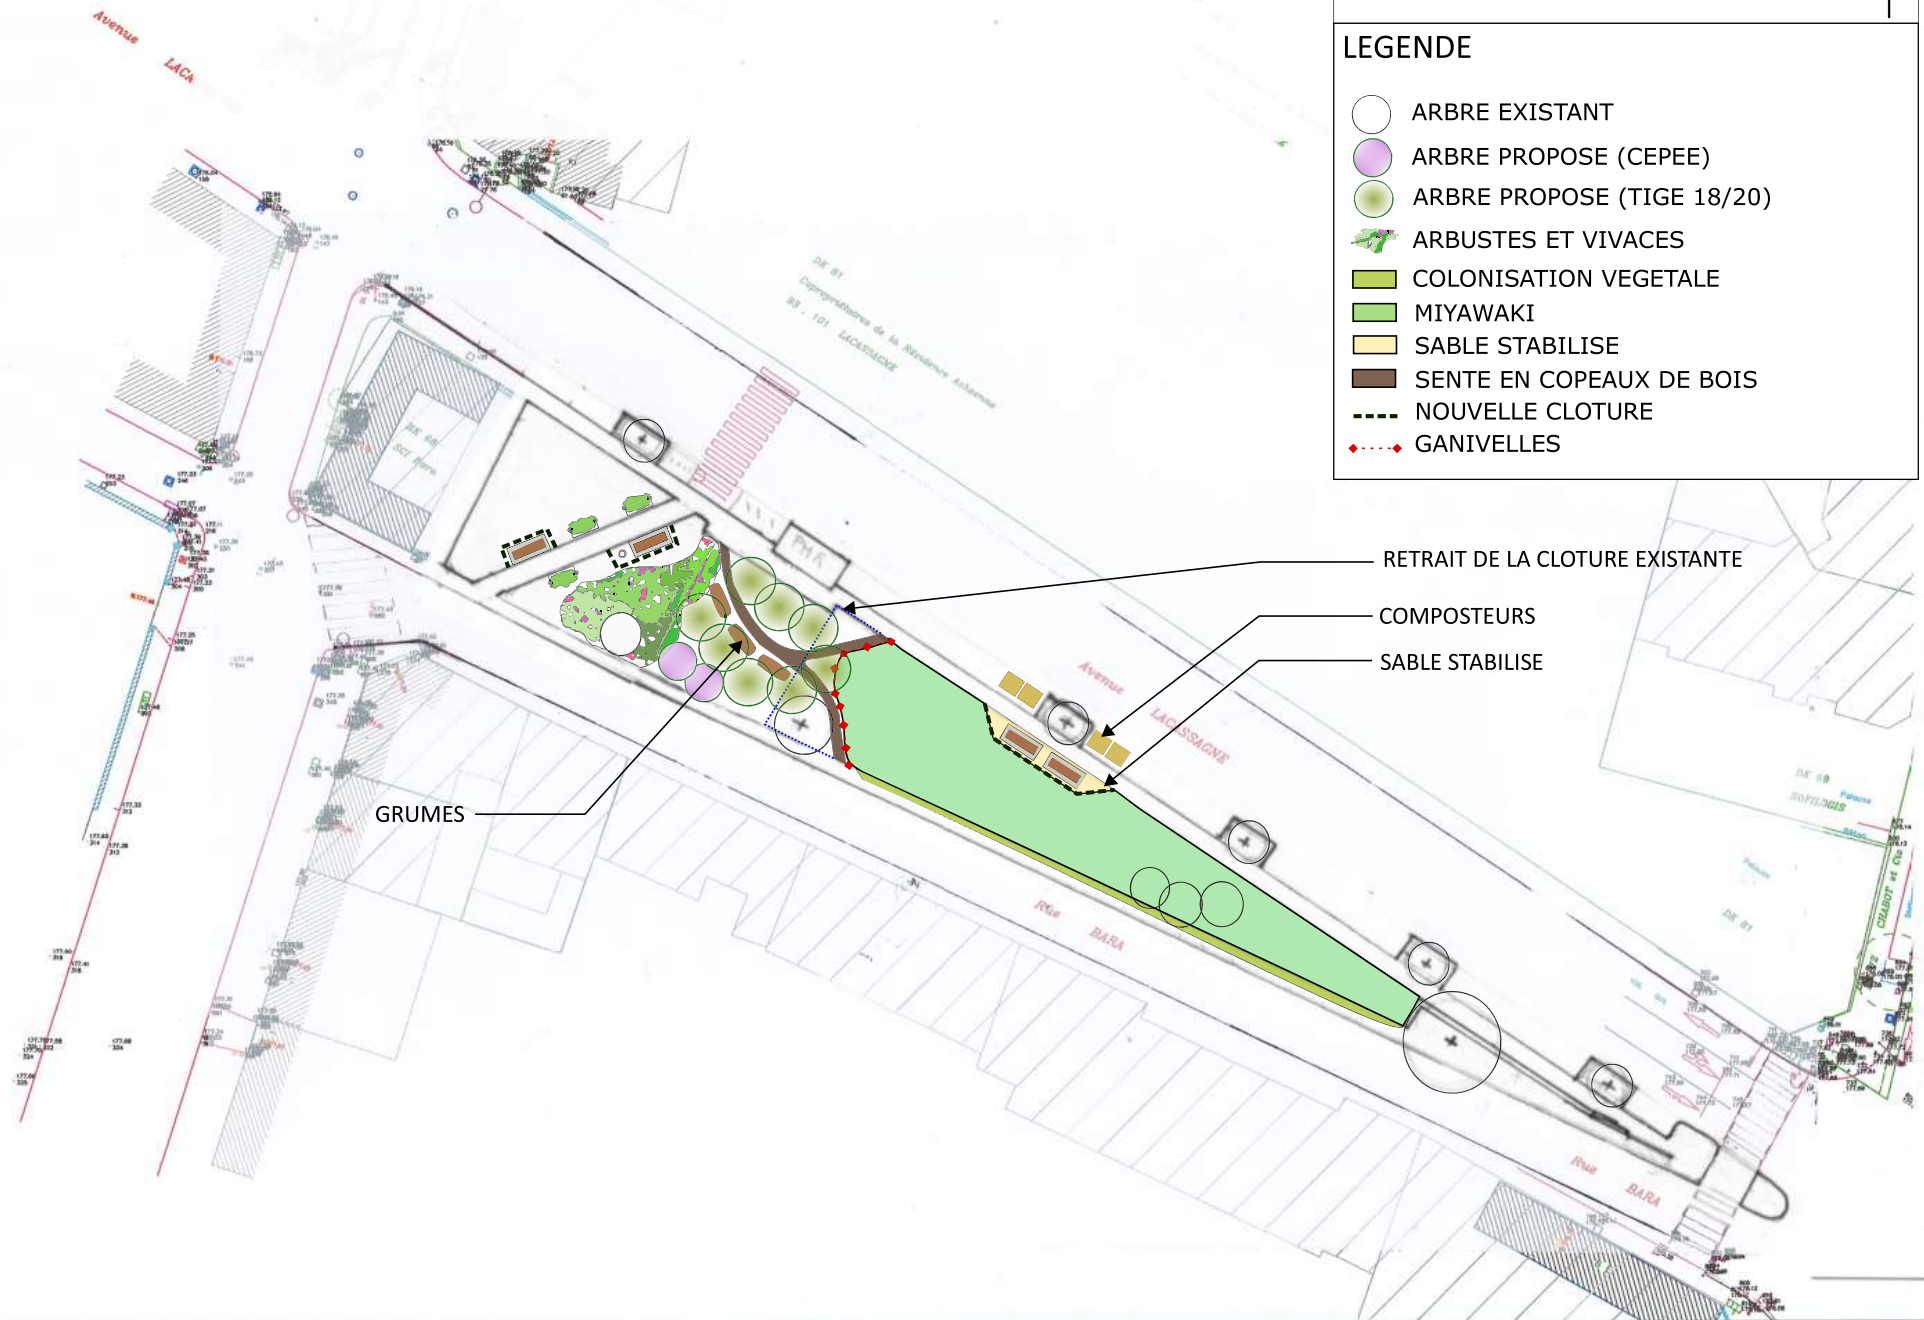

PLAN PROJET JARDIN JB GUILLOT FILS

ECH: 1/500

DATE: 21-09-2021

LEGENDE

-  ARBRE EXISTANT
-  ARBRE PROPOSE (CEPEE)
-  ARBRE PROPOSE (TIGE 18/20)
-  ARBUSTES ET VIVACES
-  COLONISATION VEGETALE
-  MIYAWAKI
-  SABLE STABILISE
-  SENTE EN COPEAUX DE BOIS
-  NOUVELLE CLOTURE
-  GANIVELLES

RETRAIT DE LA CLOTURE EXISTANTE

COMPOSTEURS

SABLE STABILISE

GRUMES