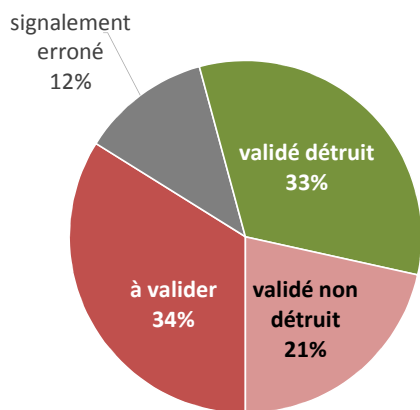

Nombre de signalements

664 signalements

Par SATATUT

Par MILIEU

Par COMMUNE	Nb	Traité par référent
SAINT-PRIEST	175	100 %
LYON	70	94 %
DECINES-CHARPIEU	49	47 %
CORBAS	33	91 %
CHASSIEU	27	56 %
LIMONEST	22	77 %
MIONS	22	0 %
IRIGNY	19	0 %
VILLEURBANNE	19	5 %
RILLIEUX-LA-PAPE	15	80 %
SAINT-GENIS-LAVAL	15	87 %
FEYZIN	14	71 %
LA TOUR-DE-SALVAGNY	14	86 %
CHARLY	13	77 %
DARDILLY	12	75 %
GENAY	11	0 %
MEYZIEU	11	0 %
TASSIN-LA-DEMI-LUNE	11	0 %
GIVORS	8	13 %
VERNAISON	8	100 %
SAINT-DIDIER-AU-MONT-D'OR	7	14 %
VAULX-EN-VELIN	7	14 %
BRON	6	100 %
ECULLY	6	83 %
GRIGNY	6	0 %
NEUVILLE-SUR-SAONE	6	0 %
CALUIRE-ET-CUIRE	5	40 %
JONAGE	5	20 %
QUINCIEUX	5	80 %
SAINT-CYR-AU-MONT-D'OR	5	0 %
COLLONGES-AU-MONT-D'OR	4	25 %
VENISSIEUX	4	50 %
CRAPONNE	3	100 %
MONTANAY	3	33 %
SAINT-GENIS-LES-OLLIERES	3	100 %
SOLAIZE	3	0 %
...		
...		
...		
AUTRES COMMUNES	< 3	