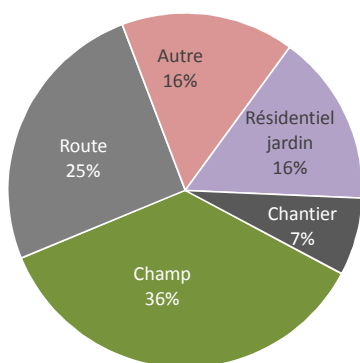

Nombre de signalements

664 signalements

Par SATATUT

Par MILIEU

Par COMMUNE	Nb	Traité par référent
SAINT-PRIEST	175	100 %
LYON	70	94 %
DECINES-CHARPIEU	49	47 %
CORBAS	33	91 %
CHASSIEU	27	56 %
LIMONEST	22	77 %
MIONS	22	0 %
IRIGNY	19	0 %
VILLEURBANNE	19	5 %
RILLIEUX-LA-PAPE	15	80 %
SAINT-GENIS-LAVAL	15	87 %
FEYZIN	14	71 %
LA TOUR-DE-SALVAGNY	14	86 %
CHARLY	13	77 %
DARDILLY	12	75 %
GENAY	11	0 %
MEYZIEU	11	0 %
TASSIN-LA-DEMI-LUNE	11	0 %
GIVORS	8	13 %
VERNAISON	8	100 %
SAINT-DIDIER-AU-MONT-D'OR	7	14 %
VAULX-EN-VELIN	7	14 %
BRON	6	100 %
ECULLY	6	83 %
GRIGNY	6	0 %
NEUVILLE-SUR-SAONE	6	0 %
CALUIRE-ET-CUIRE	5	40 %
JONAGE	5	20 %
QUINCIEUX	5	80 %
SAINT-CYR-AU-MONT-D'OR	5	0 %
COLLONGES-AU-MONT-D'OR	4	25 %
VENISSIEUX	4	50 %
CRAPONNE	3	100 %
MONTANAY	3	33 %
SAINT-GENIS-LES-OLLIERES	3	100 %
SOLAIZE	3	0 %
...		
...		
...		
AUTRES COMMUNES	< 3	