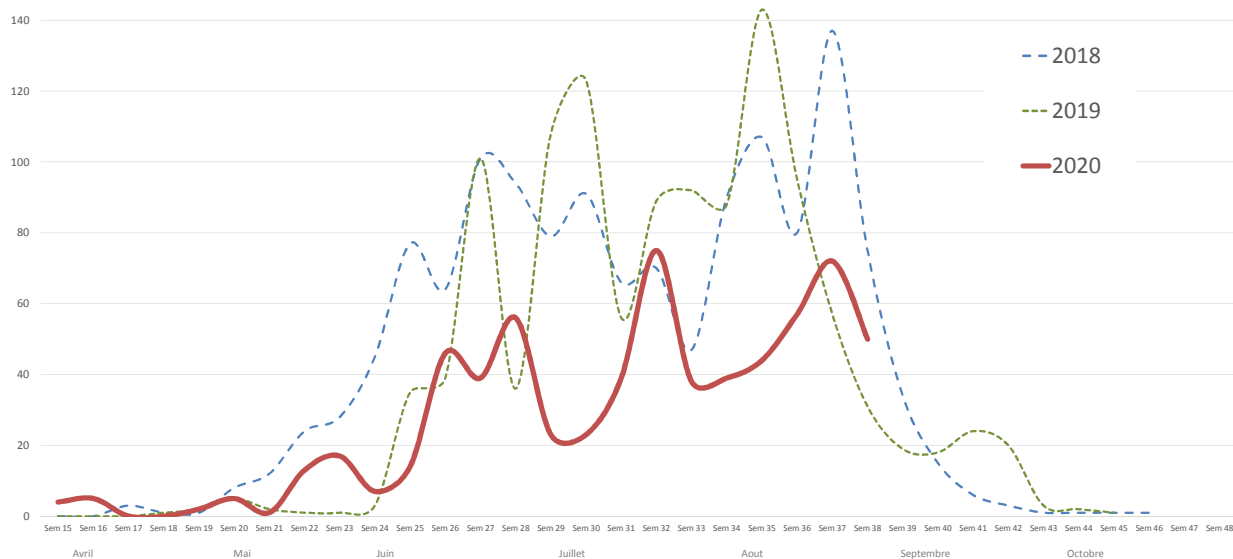

Par COMMUNE	Nb	Traité par référent
SAINT-PRIEST	175	100 %
LYON	70	94 %
DECINES-CHARPIEU	49	47 %
CORBAS	33	91 %
CHASSIEU	27	56 %
LIMONEST	22	77 %
MIONS	22	0 %
IRIGNY	19	0 %
VILLEURBANNE	19	5 %
RILLIEUX-LA-PAPE	15	80 %
SAINT-GENIS-LAVAL	15	87 %
FEYZIN	14	71 %
LA TOUR-DE-SALVAGNY	14	86 %
CHARLY	13	77 %
DARDILLY	12	75 %
GENAY	11	0 %
MEYZIEU	11	0 %
TASSIN-LA-DEMI-LUNE	11	0 %
GIVORS	8	13 %
VERNAISON	8	100 %
SAINT-DIDIER-AU-MONT-D'OR	7	14 %
VAULX-EN-VELIN	7	14 %
BRON	6	100 %
ECULLY	6	83 %
GRIGNY	6	0 %
NEUVILLE-SUR-SAONE	6	0 %
CALUIRE-ET-CUIRE	5	40 %
JONAGE	5	20 %
QUINCIEUX	5	80 %
SAINT-CYR-AU-MONT-D'OR	5	0 %
COLLONGES-AU-MONT-D'OR	4	25 %
VENISSIEUX	4	50 %
CRAPONNE	3	100 %
MONTANAY	3	33 %
SAINT-GENIS-LES-OLLIERES	3	100 %
SOLAIZE	3	0 %
...		
...		
...		
AUTRES COMMUNES	< 3	

Evolution du nombre de signalement par semaine