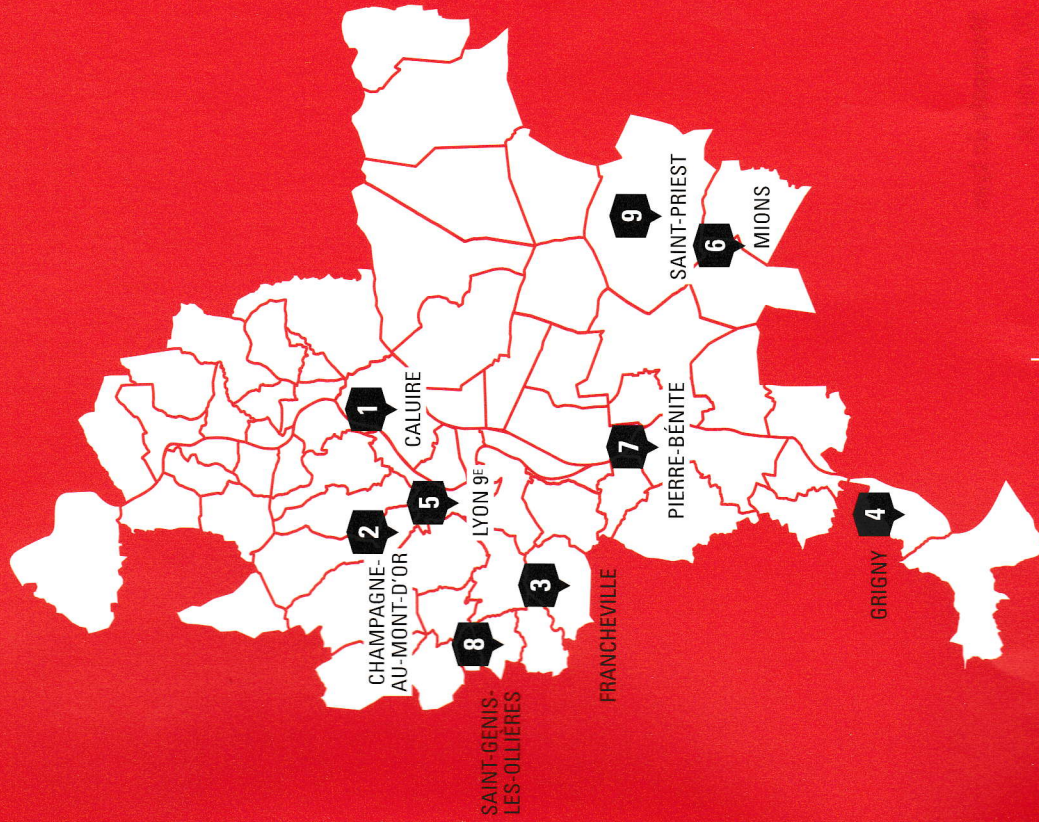

RENDEZ-VOUS À LA DONNERIE LA PLUS PROCHE DE CHEZ VOUS

- **1 CALUIRE**
  62, impasse des Lièvres
- **2 CHAMPAGNE-AU-MONT-D'OR**
  Impasse des Anciennes Vignes
- **3 FRANCHEVILLE**
  29, route de la Gare
- **4 GRIGNY**
  20, avenue Chantelot
- **5 LYON 9e**
  82, avenue Sidoine Apollinaire
- **6 MIONS**
  Boulevard des Nations
- **7 PIERRE BÉNITE**
  Chemin de la Gravière
- **8 SAINT-GENIS-LES-OLLIERES**
  2, avenue Louis Pradel
- **9 SAINT-PRIEST**
  Rue du Mâconnais

HORAIRES D'OUVERTURE DES DONNERIES

Les donneries sont ouvertes tous les matins, du lundi au samedi, sur les mêmes horaires que les déchèteries.

- **du 2 novembre au 31 mars :**
  du lundi au samedi de 9h à 12h
- **du 1er avril au 31 octobre :**
  du lundi au samedi de 8h30 à 12h
- **fermeture les jours fériés**

Horaires d'ouverture des déchèteries

- **du 2 novembre au 31 mars :**
  du lundi au vendredi de 9h-12h et 14h-17h,
  le samedi de 9h-17h,
  le dimanche de 9h-12h
- **du 1er avril au 31 octobre :**
  du lundi au vendredi de 8h30-12h
  et 13h30-18h, le samedi de 8h30-18h30,
  le dimanche de 9h-12h

Fermeture les jours fériés

Les 9 donneries du Grand Lyon

MERCI !

Grâce à vous, les objets que vous donnez peuvent avoir une seconde vie