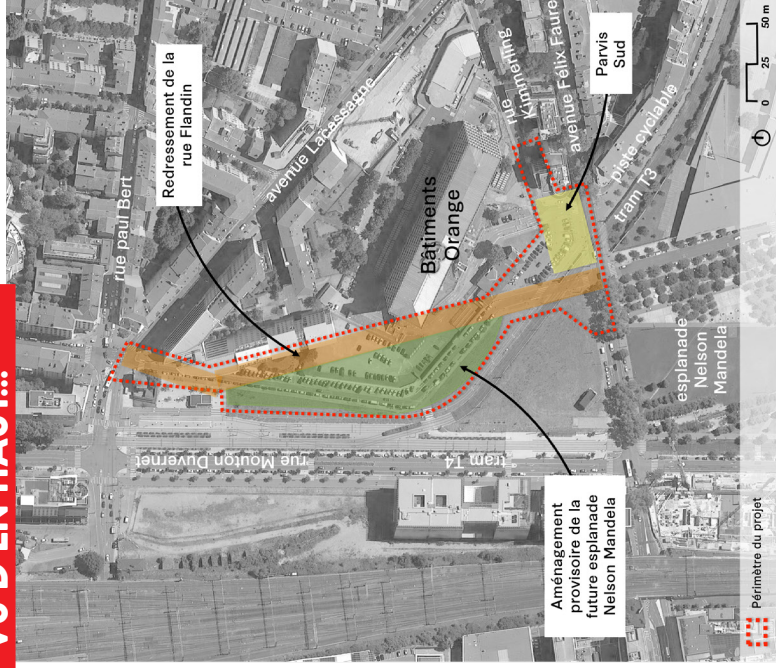

VU D'EN HAUT...