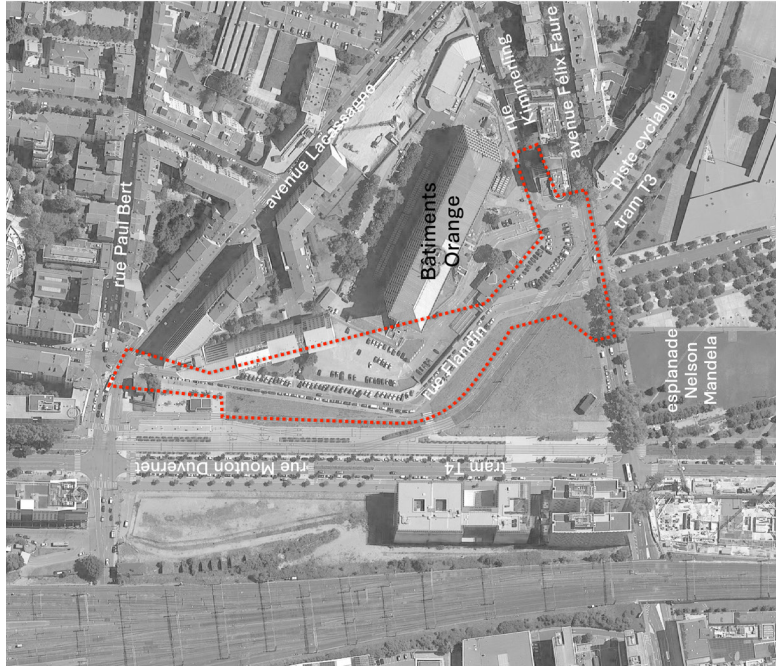

Objectifs

- > Deux **bandes cyclables**, des **trottoirs plus larges et ombragés**, des **passages piétons sécurisés** rue Flandin
- > La première phase de l'aménagement de l'**espace vert** entre l'opération Orange et les archives départementales (4300 m²)
- > La création d'un **parvis piéton** à l'angle de la rue Kimmerling (3000m²) et le réaménagement de la **station Velov'**
- > **70 places de stationnement**

Calendrier

Les travaux se dérouleront sur 12 mois, de février 2019 au printemps 2020, en 3 phases principales :

- > **Février à avril 2019** : travaux de dévoisement de réseaux
- > **Avril à janvier 2020** : réalisation de la rue Flandin et du parvis piéton
- > **Février à mars 2020** : aménagement provisoire de l'esplanade

Impacts

Les principaux usages du quartier seront maintenus pendant les travaux :

- > 1 voie de circulation dans le sens nord/sud
- > Accès aux parkings des riverains
- > Cheminements piétons

*La première phase de l'aménagement de l'esplanade Nelson Mandela
Concepteurs : Artelia / Passagers des Villes / LEA*

VU D'EN HAUT...

*Le futur parvis à l'angle de la rue Kimmerling
Concepteurs : Artelia / Passagers des Villes / LEA*

Maison du projet SPL LYON PART-DIEU

192, rue Garibaldi
69003 Lyon
04 28 000 600

Ouverture au public le mercredi de
10h à 13h et de 14h à 19h,
les jeudi et vendredi de 14h à 18h.